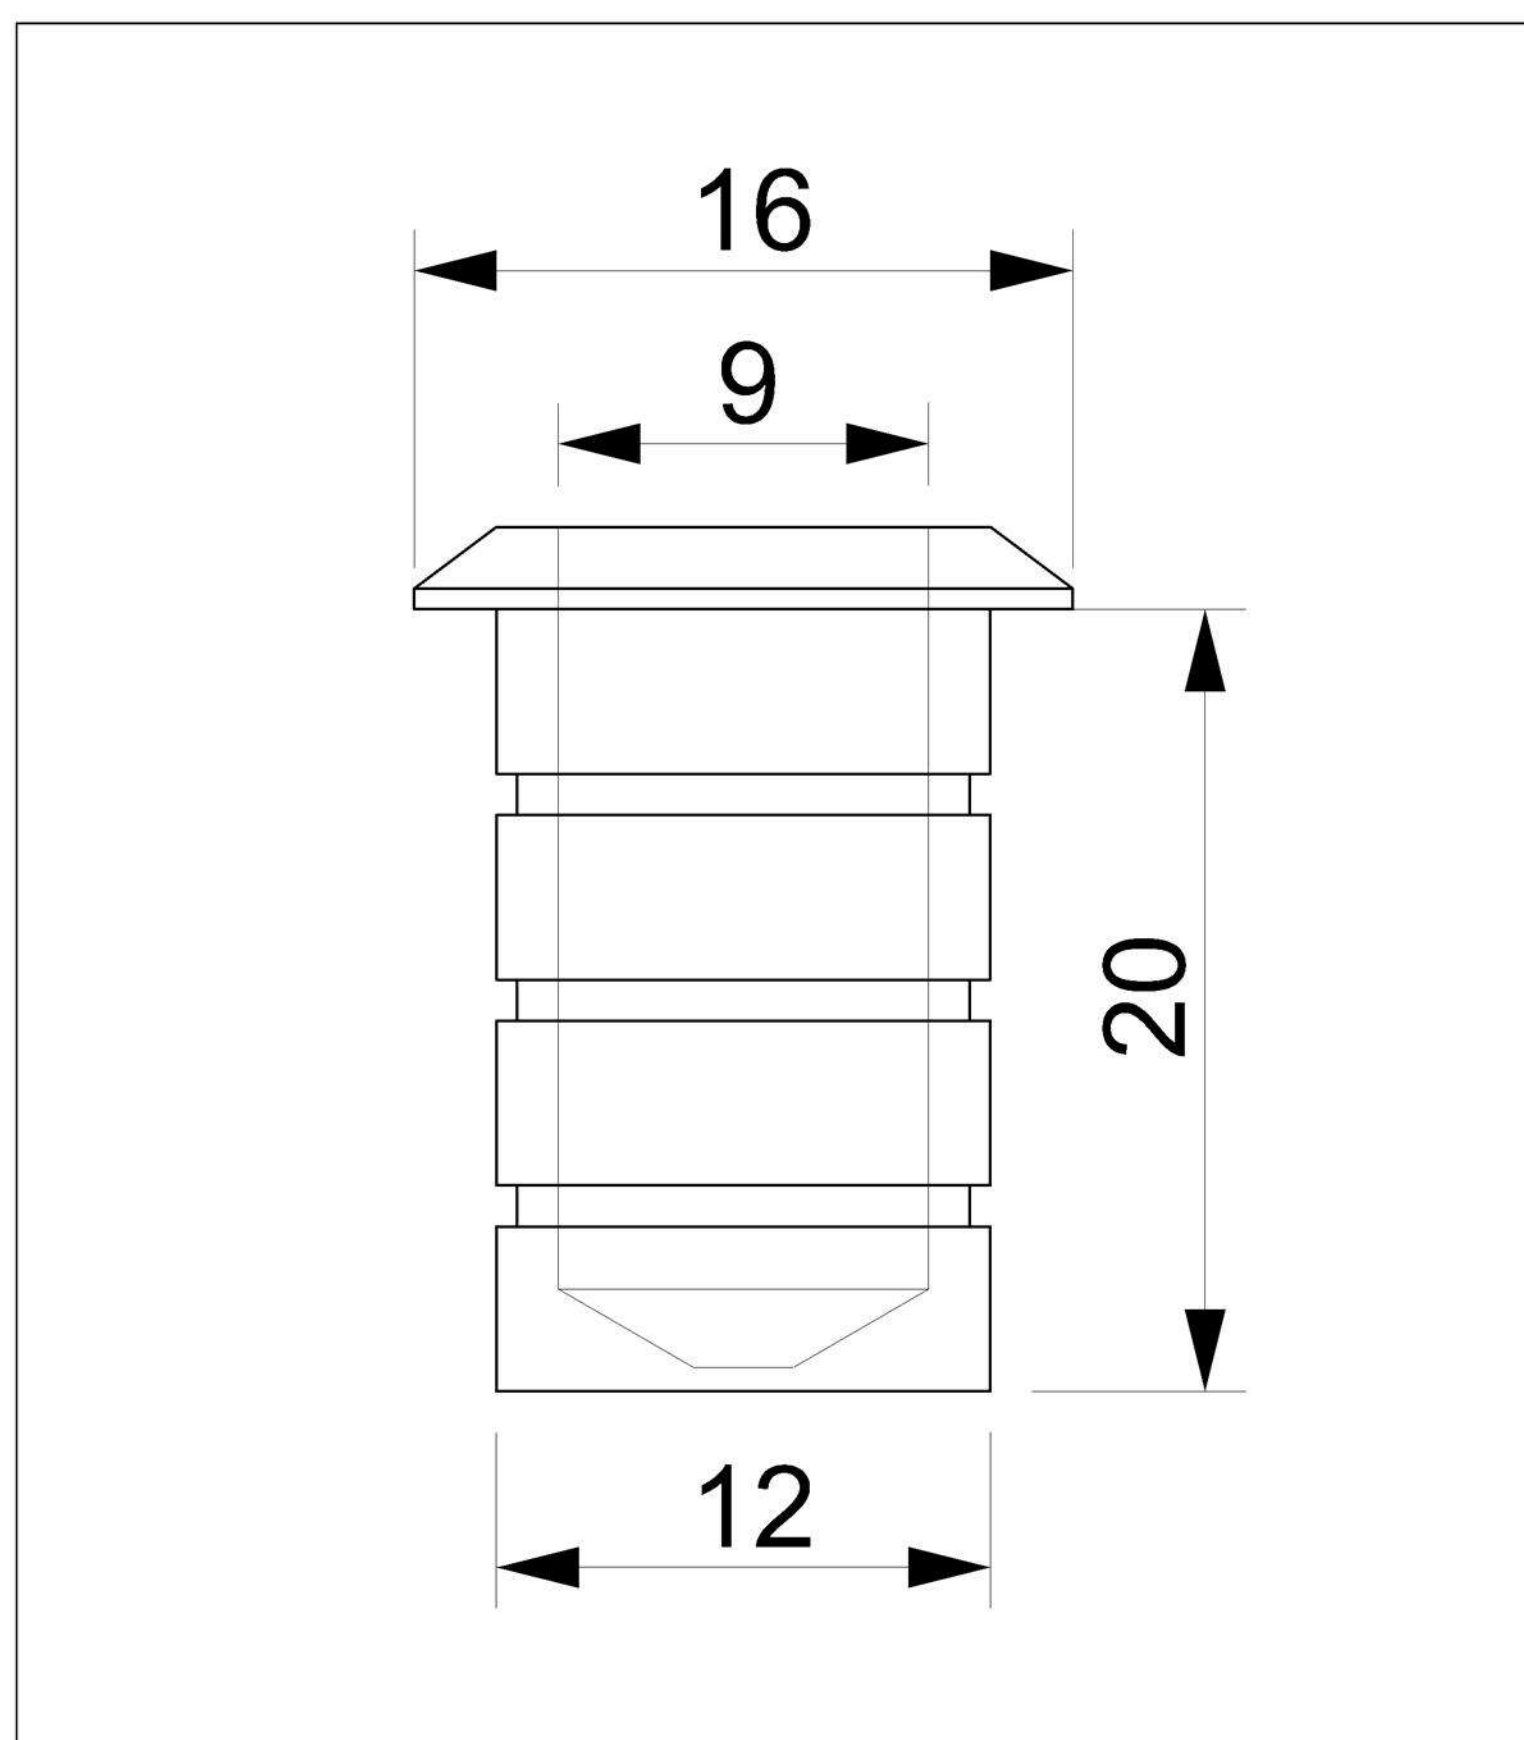

Art. 515-X01

Pozzetta Ø 9

Materiale: Ottone cromato satinato

Finitura: Levigatura naturale

Art. 502-X01

Catenaccio verticale Ø 8